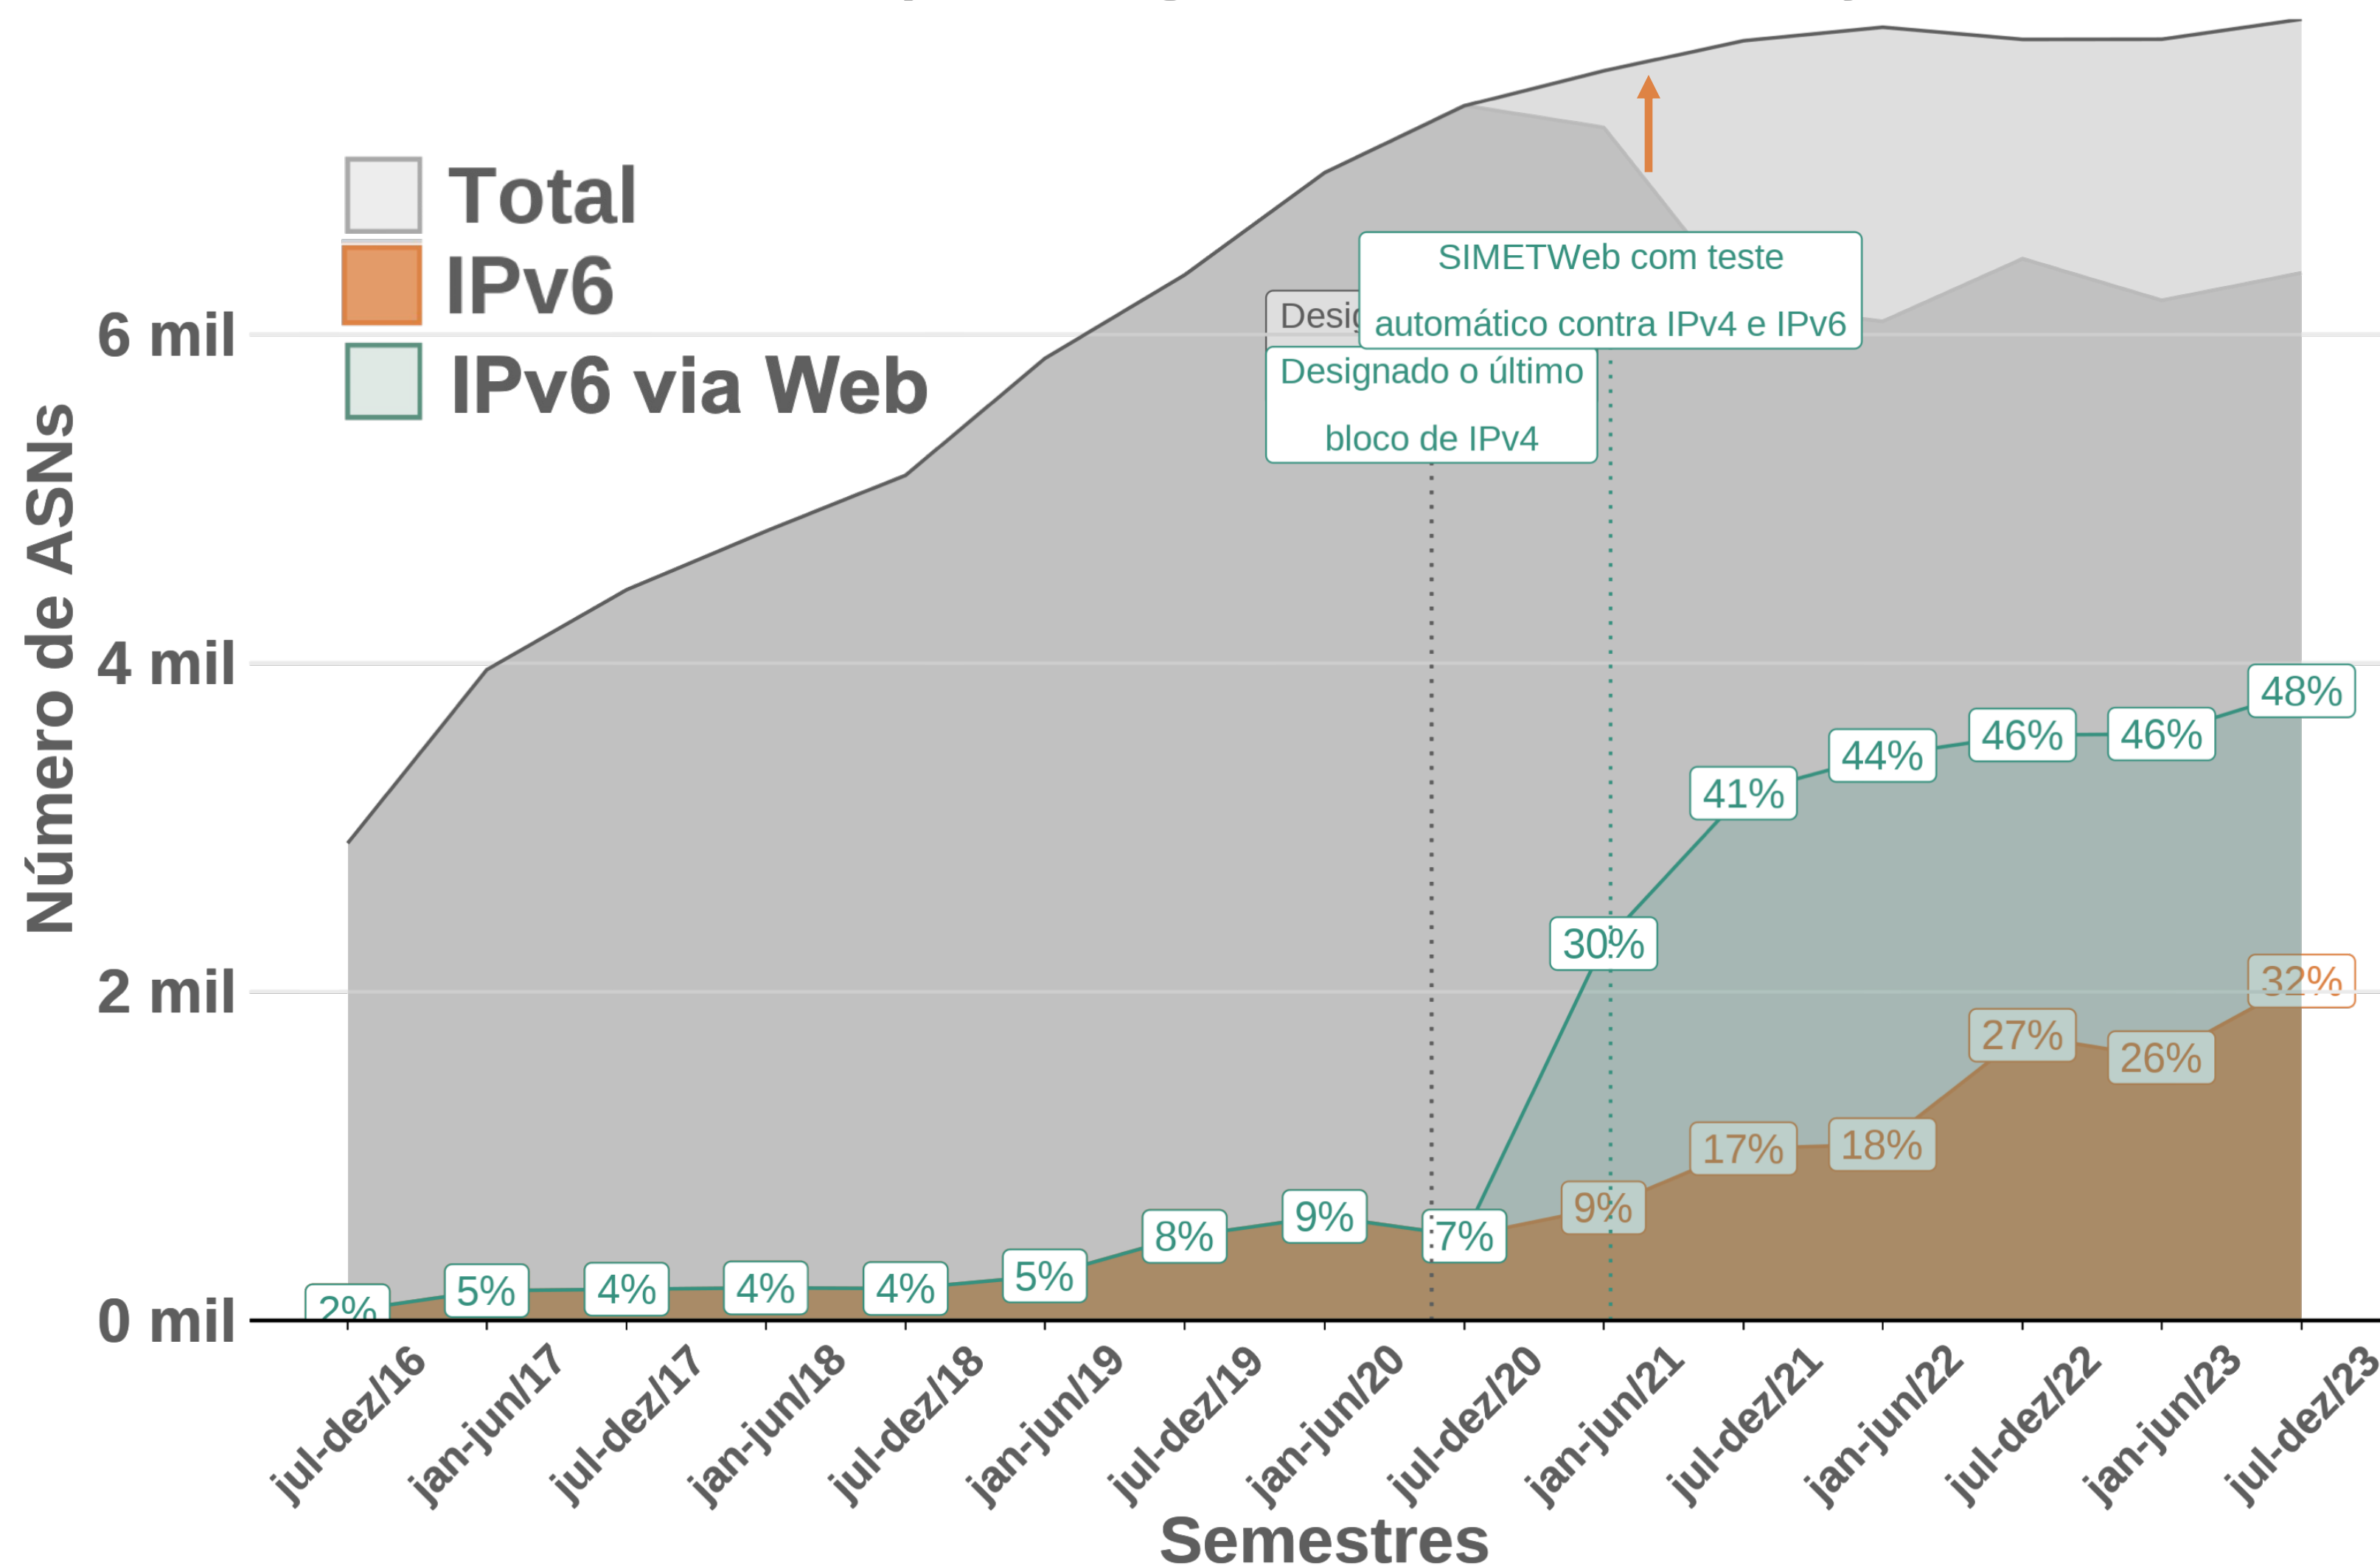

Distribuição nos provedores

Qual a porcentagem de ASNs com medições via IPv6?

Aumento no número e porcentagem de ASNs com medições via IPv6

Aumento considerável no número e porcentagem de ASNs com medições via IPv6

Fonte: SIMET (NIC.br, 2023)