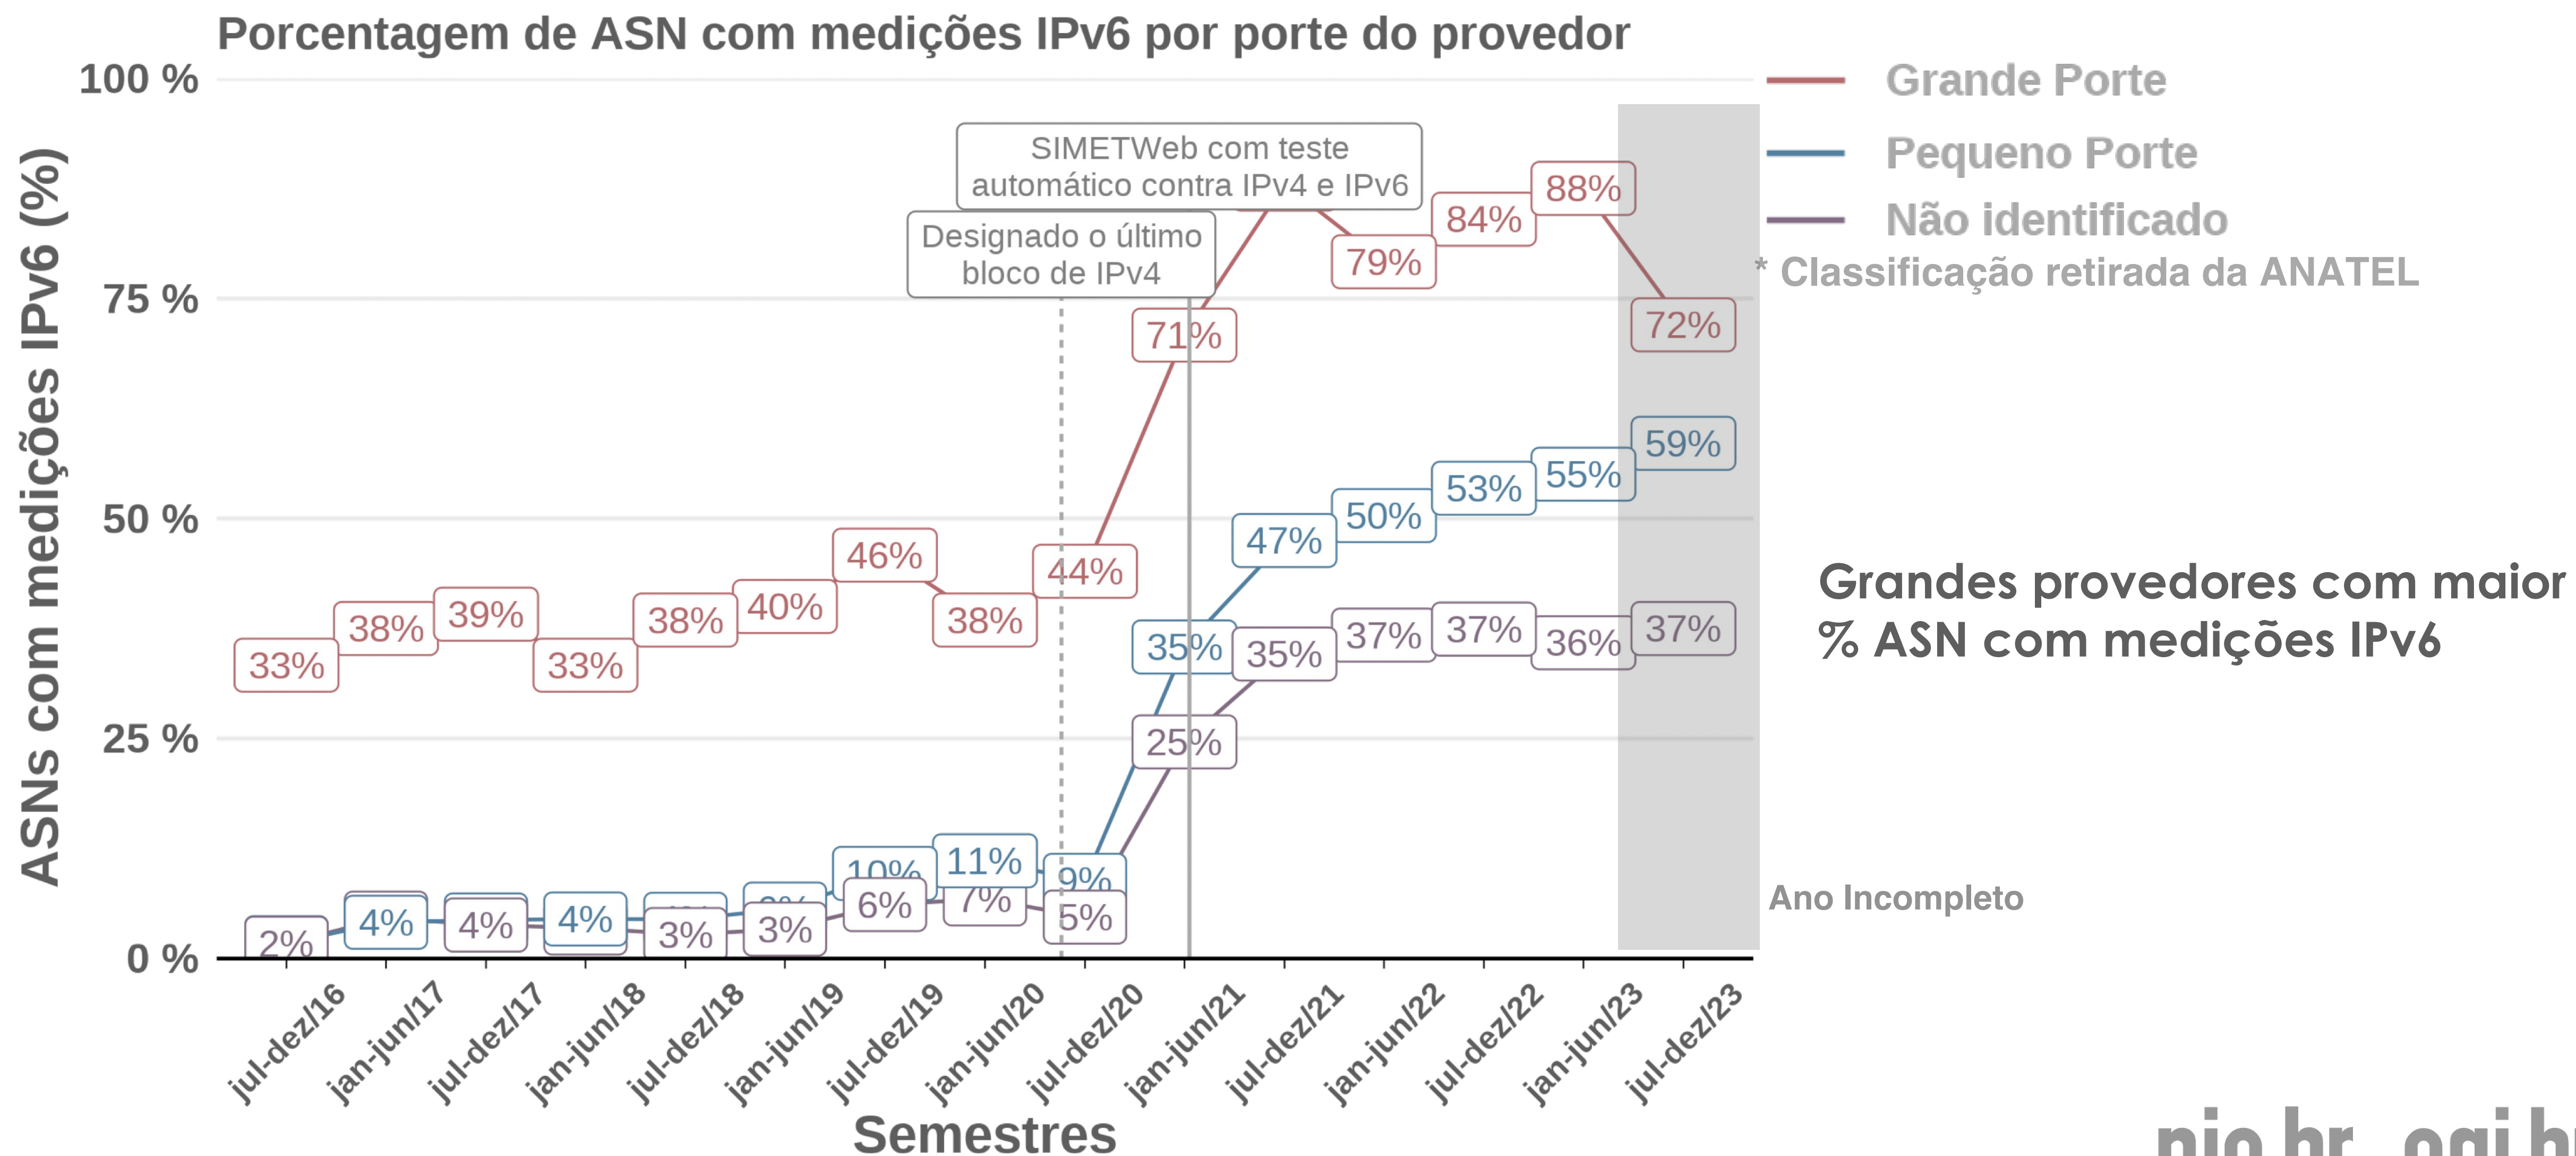

Distribuição nos provedores

É diferente de acordo com o porte do provedor?

Fonte: SIMET (NIC.br, 2023)