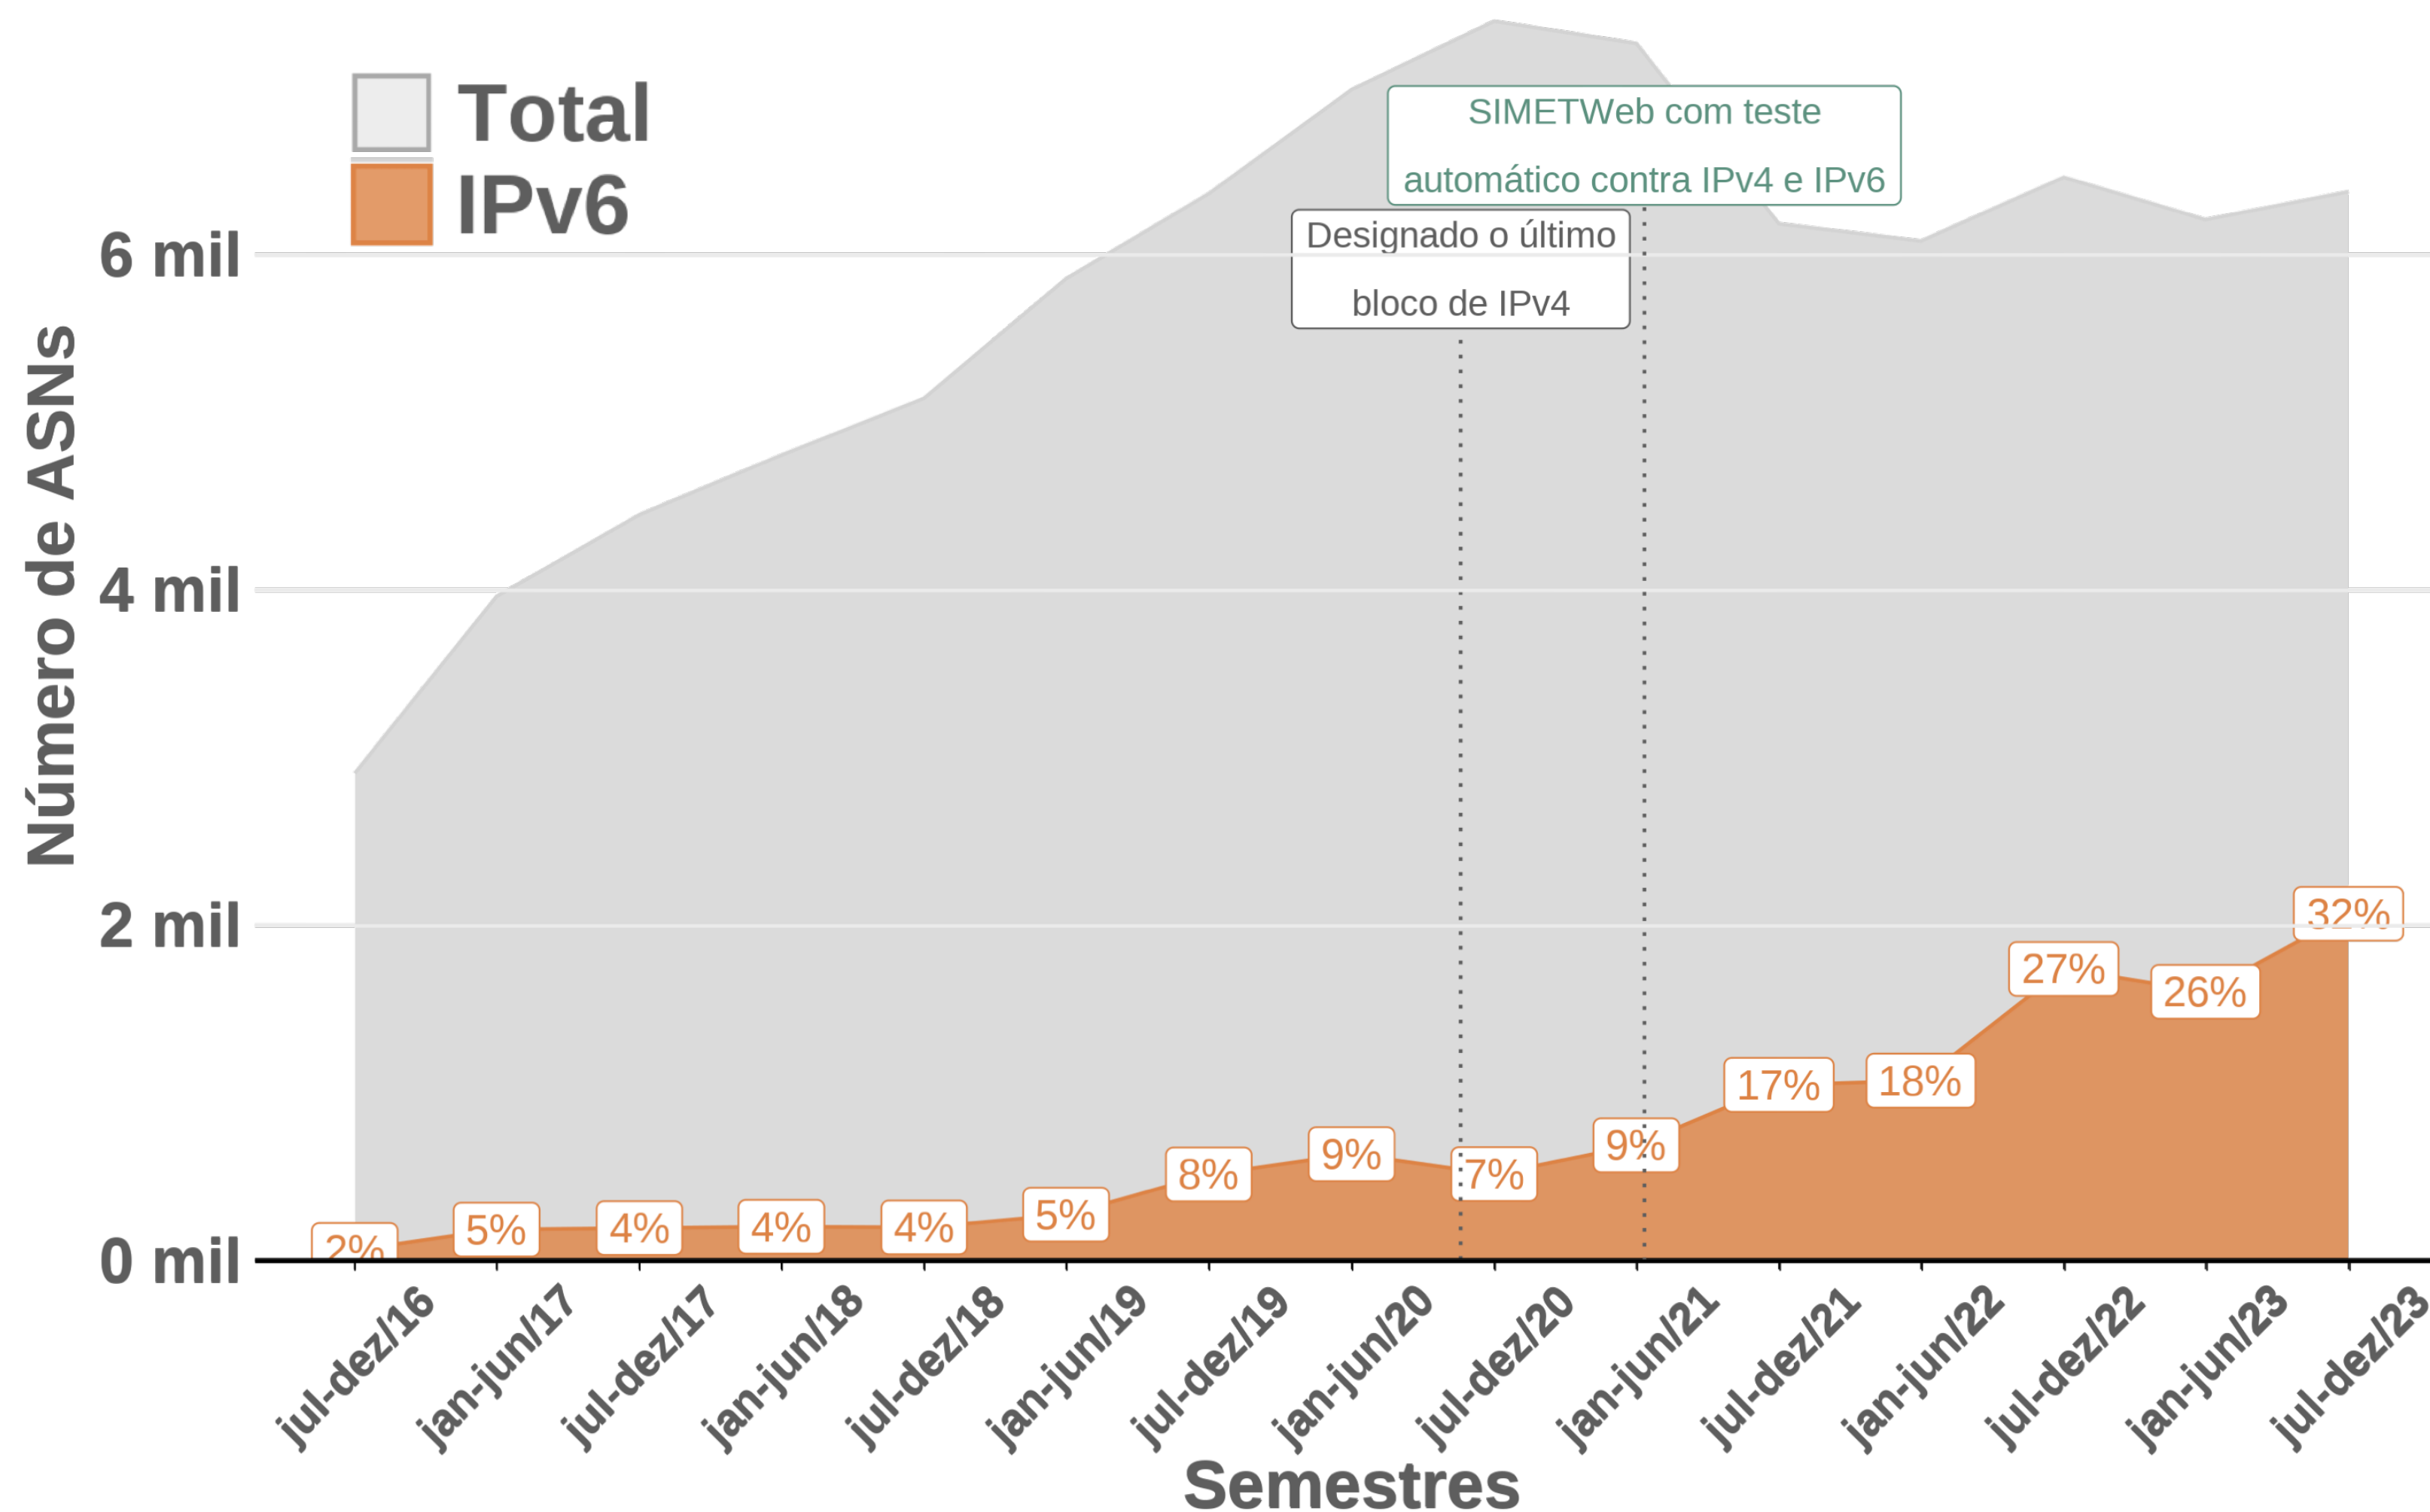

Distribuição nos provedores

Qual a porcentagem de ASNs com medições via IPv6?

Aumento no número e porcentagem de ASNs com medições via IPv6

Web browser