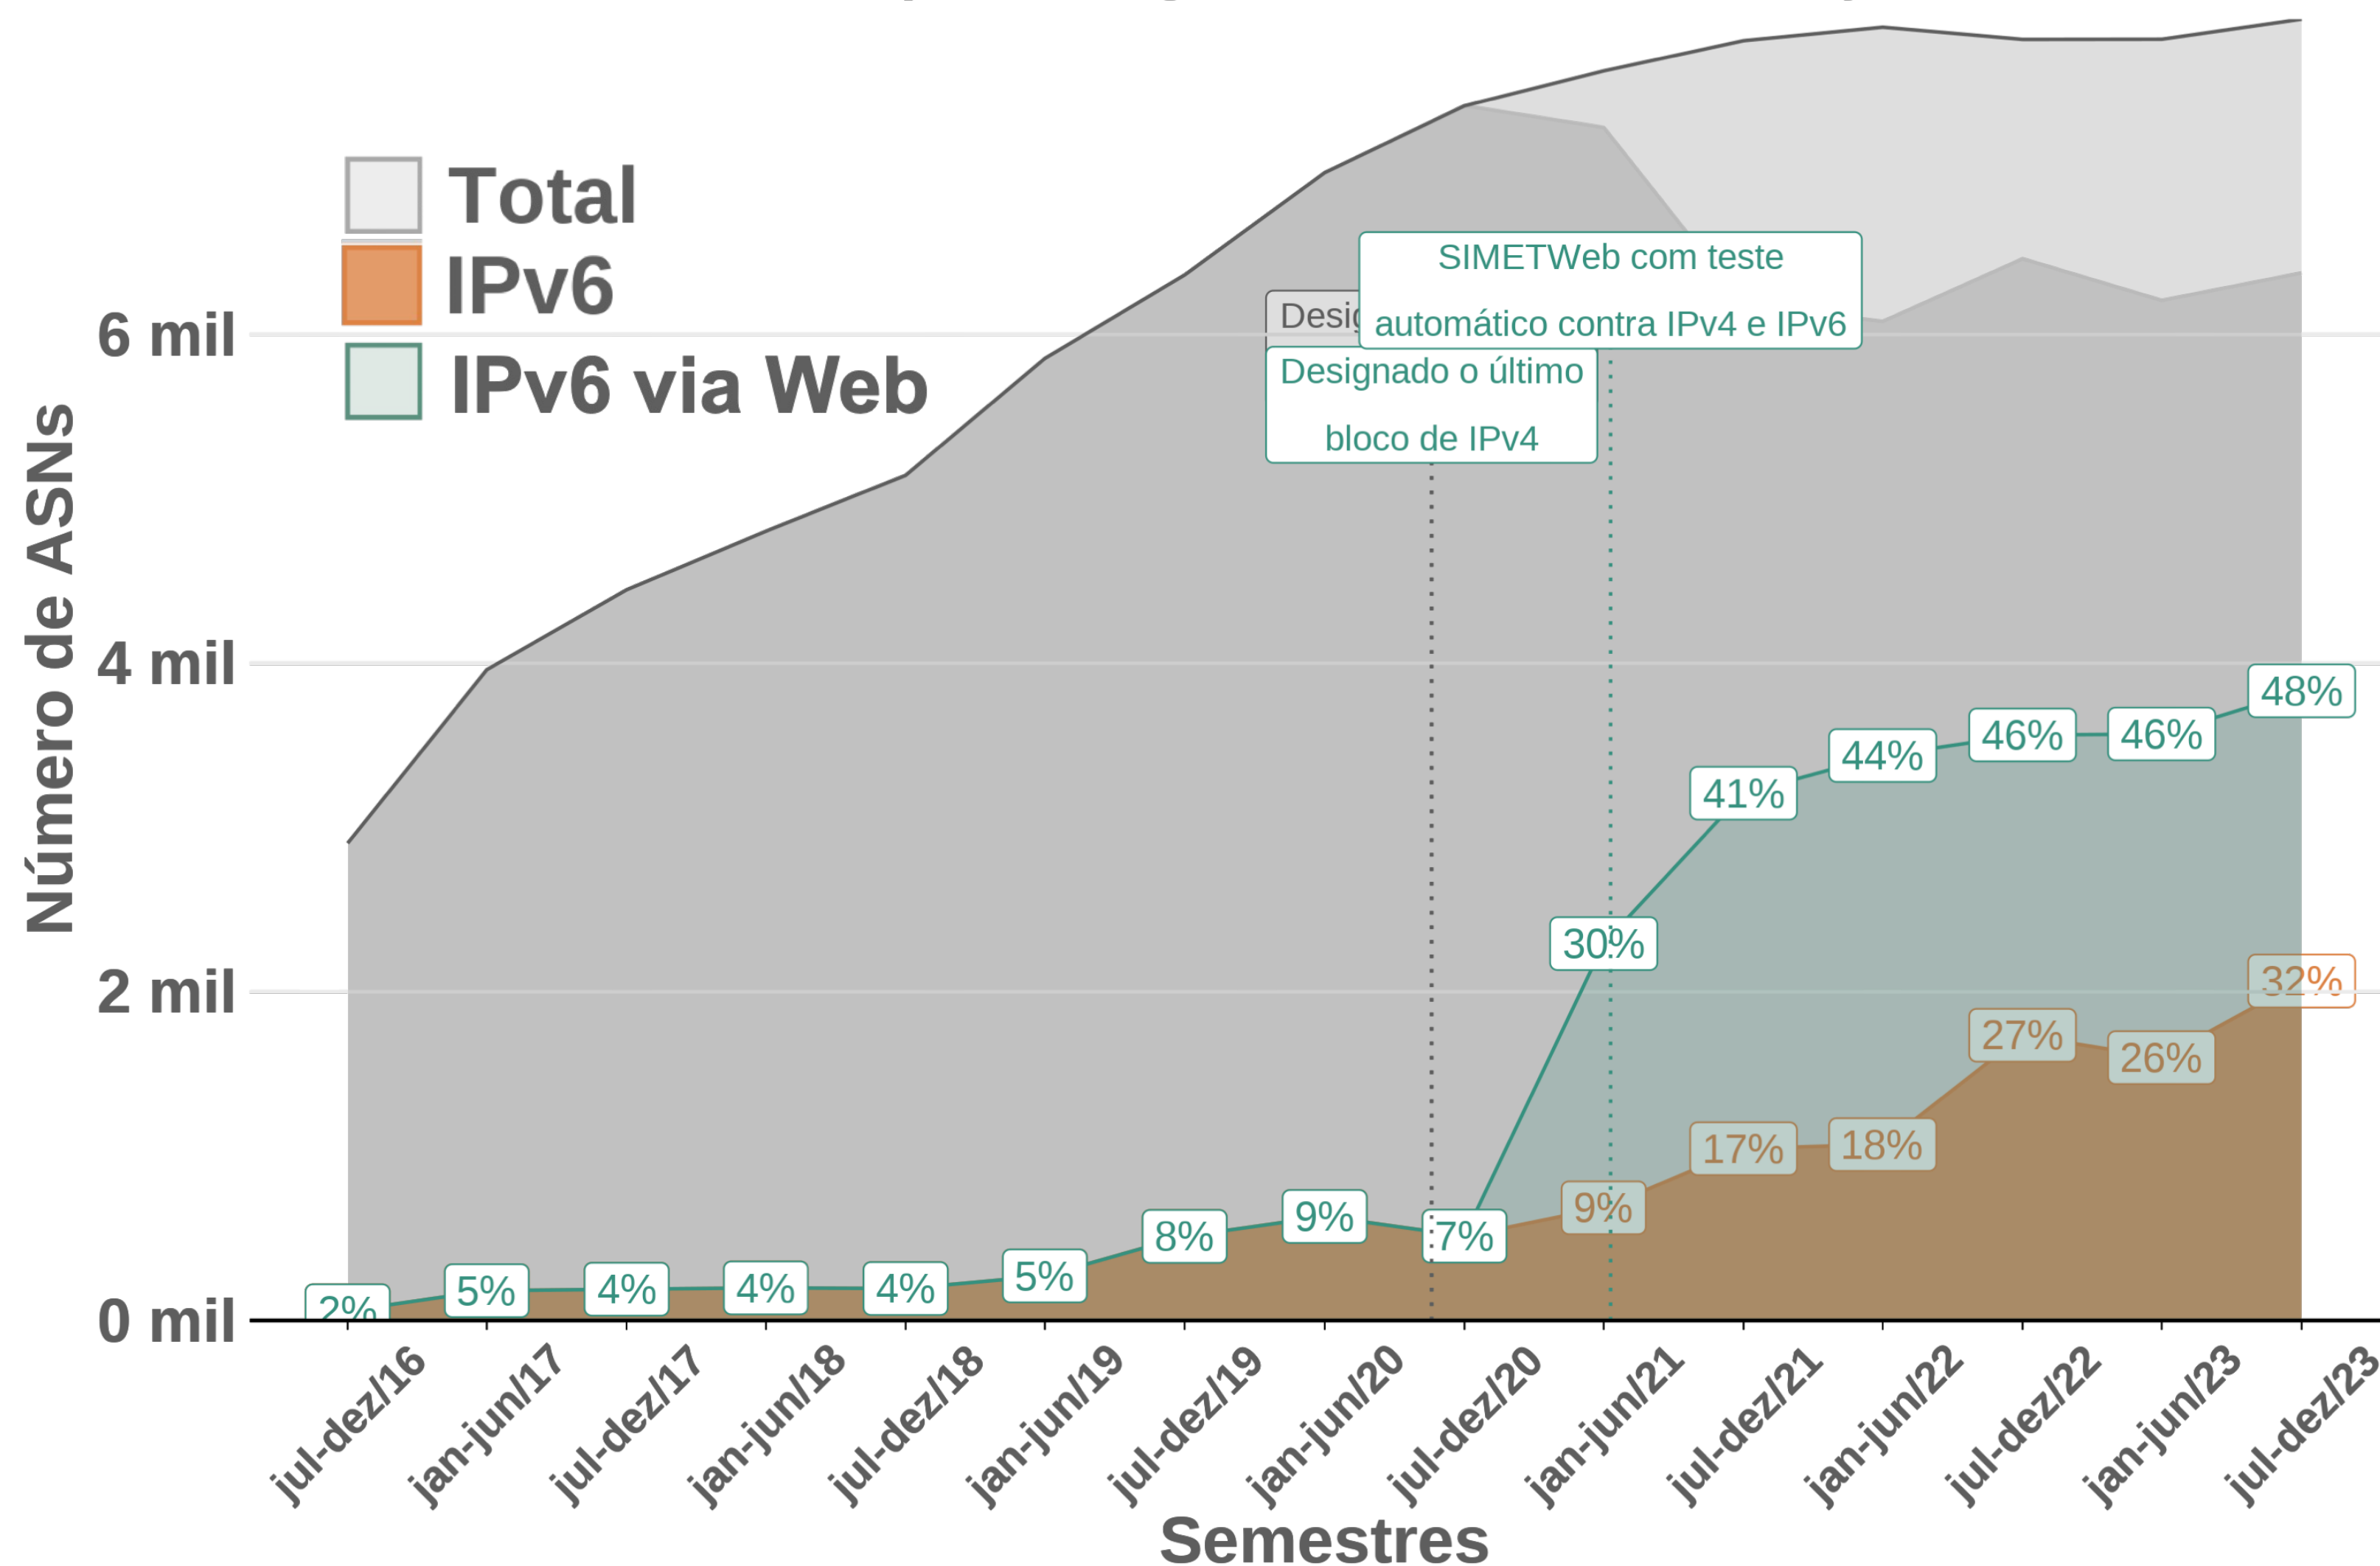

Distribuição nos provedores

Qual a porcentagem de ASNs com medições via IPv6?

Aumento no número e porcentagem de ASNs com medições via IPv6

Aumento considerável no número e porcentagem de ASNs com medições via IPv6

Para os próximos gráficos, considerar esse aumento como mudança técnica.

Estimativas atuais (a partir de 2021) são mais precisas

Fonte: SIMET (NIC.br, 2023)