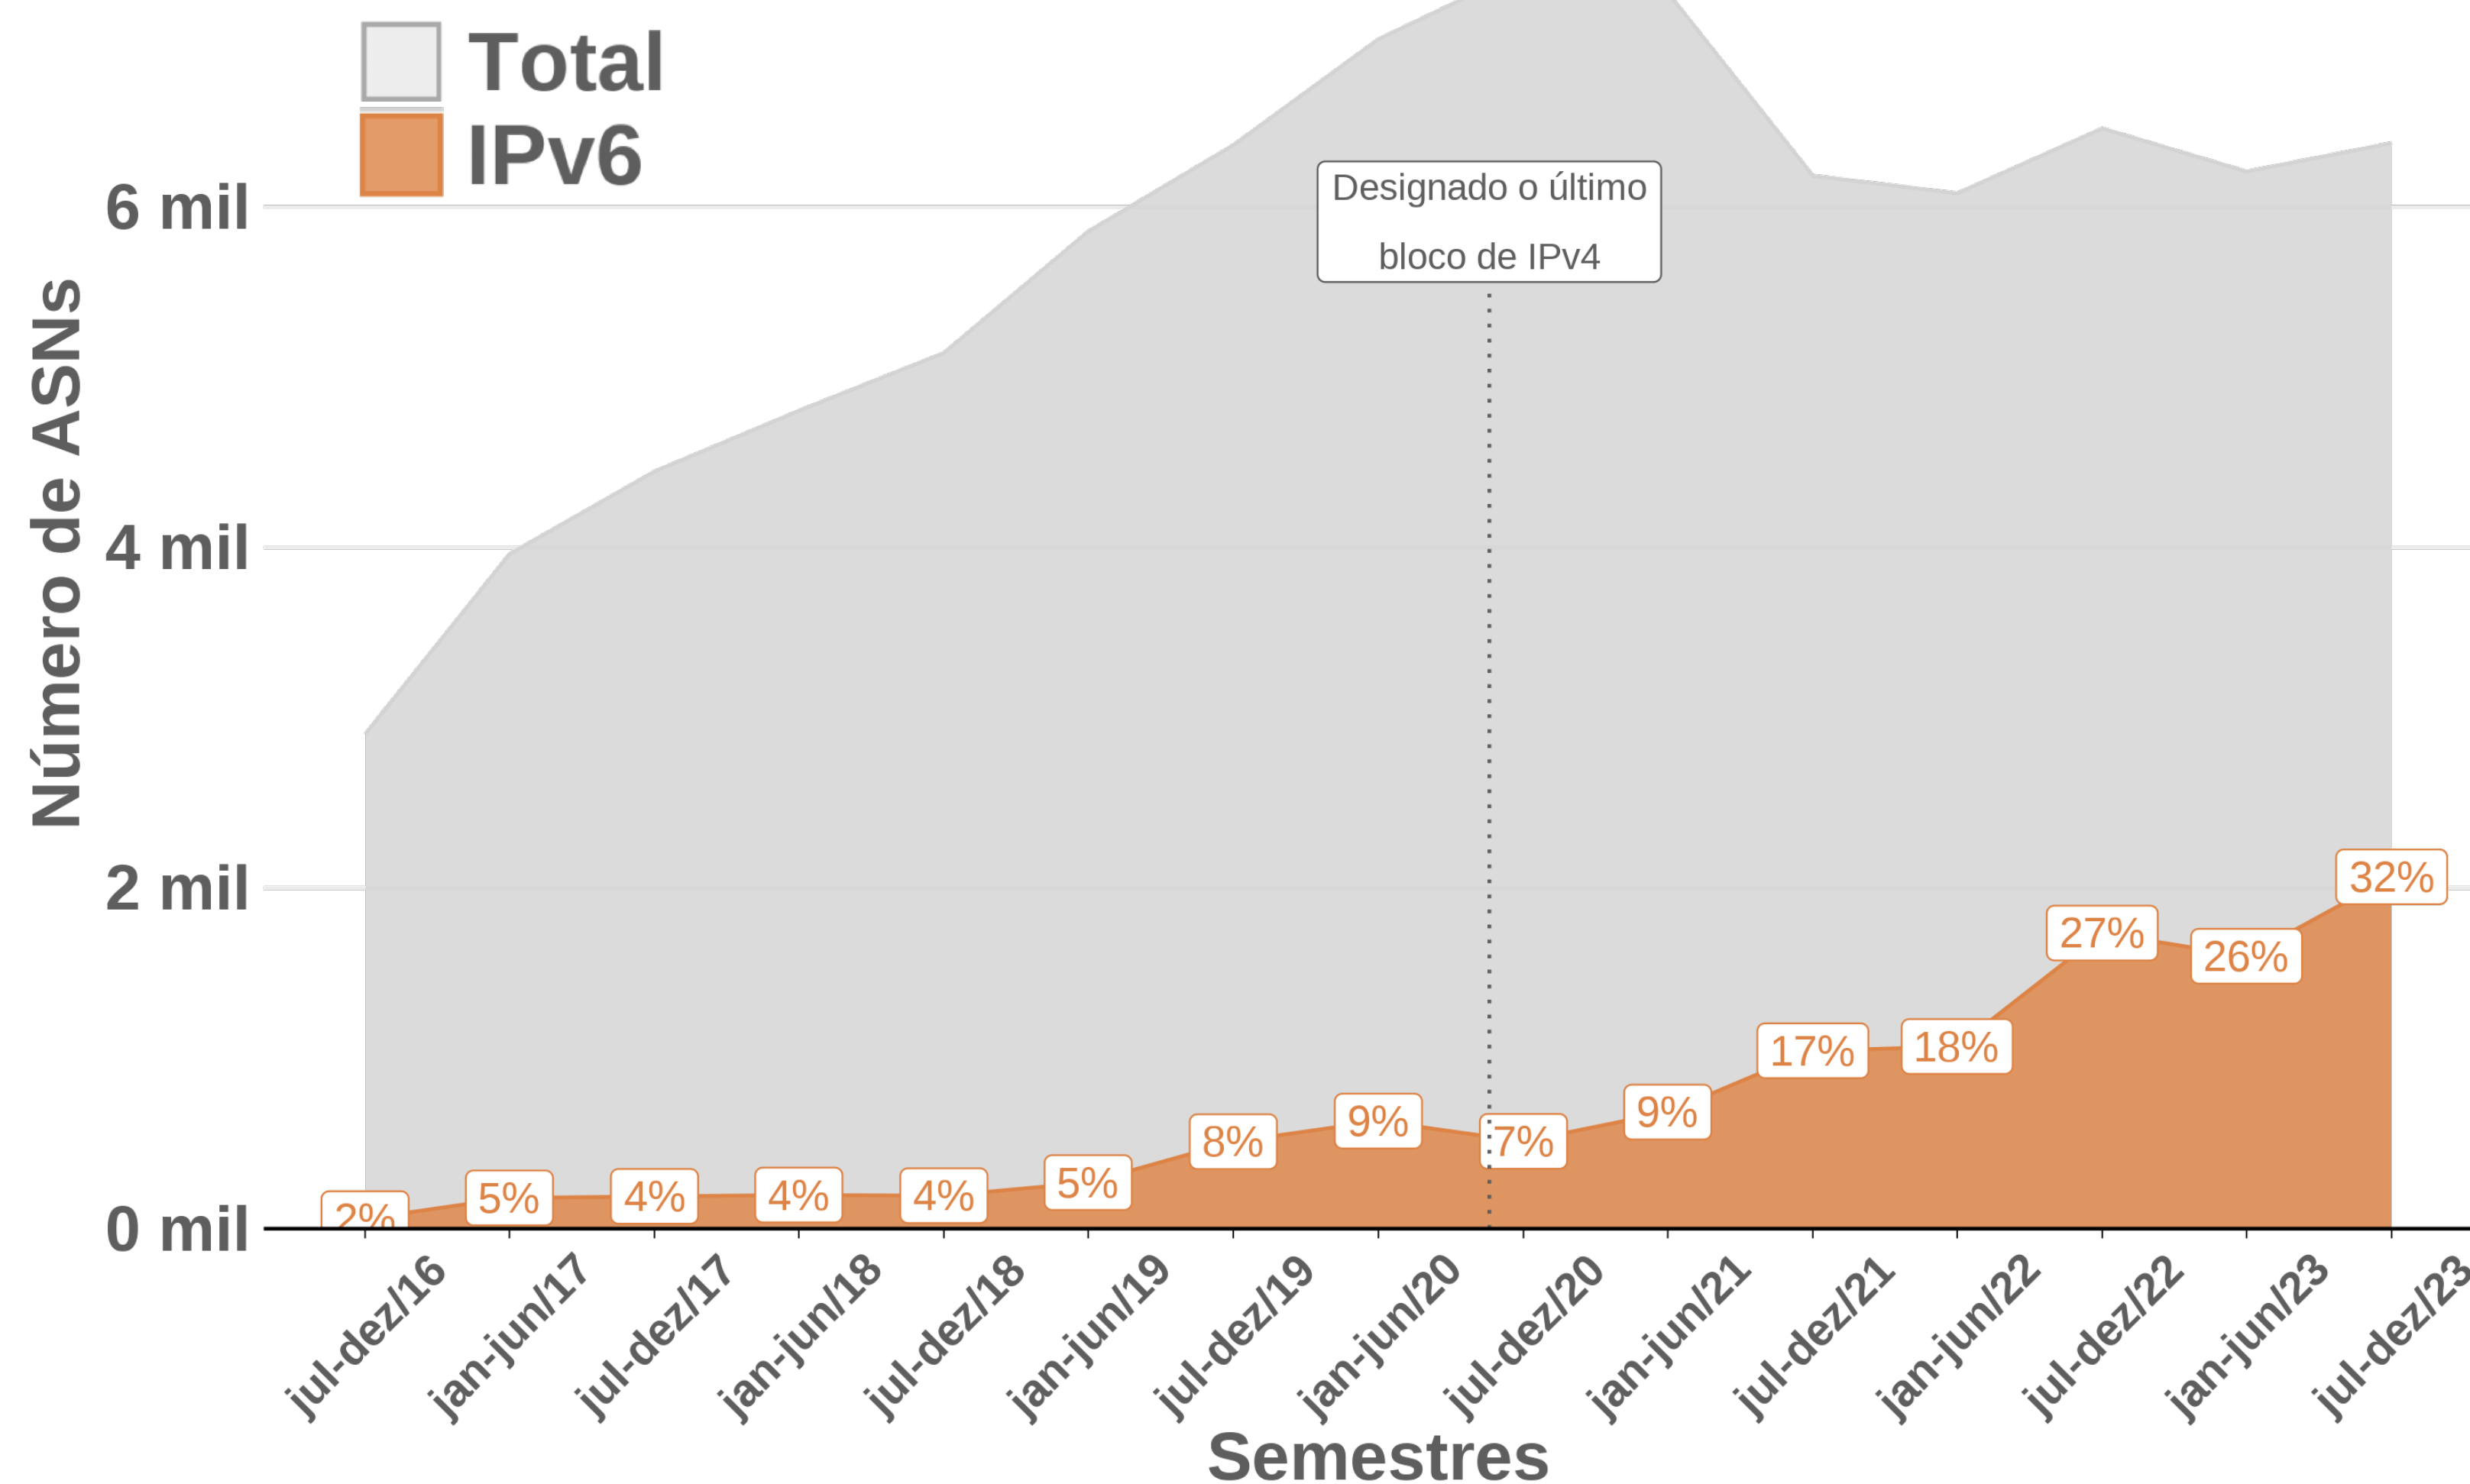

Distribuição nos provedores

Qual a porcentagem de ASNs com medições via IPv6?

Aumento no número e porcentagem de ASNs com medições via IPv6

Fonte: SIMET (NIC.br, 2023)