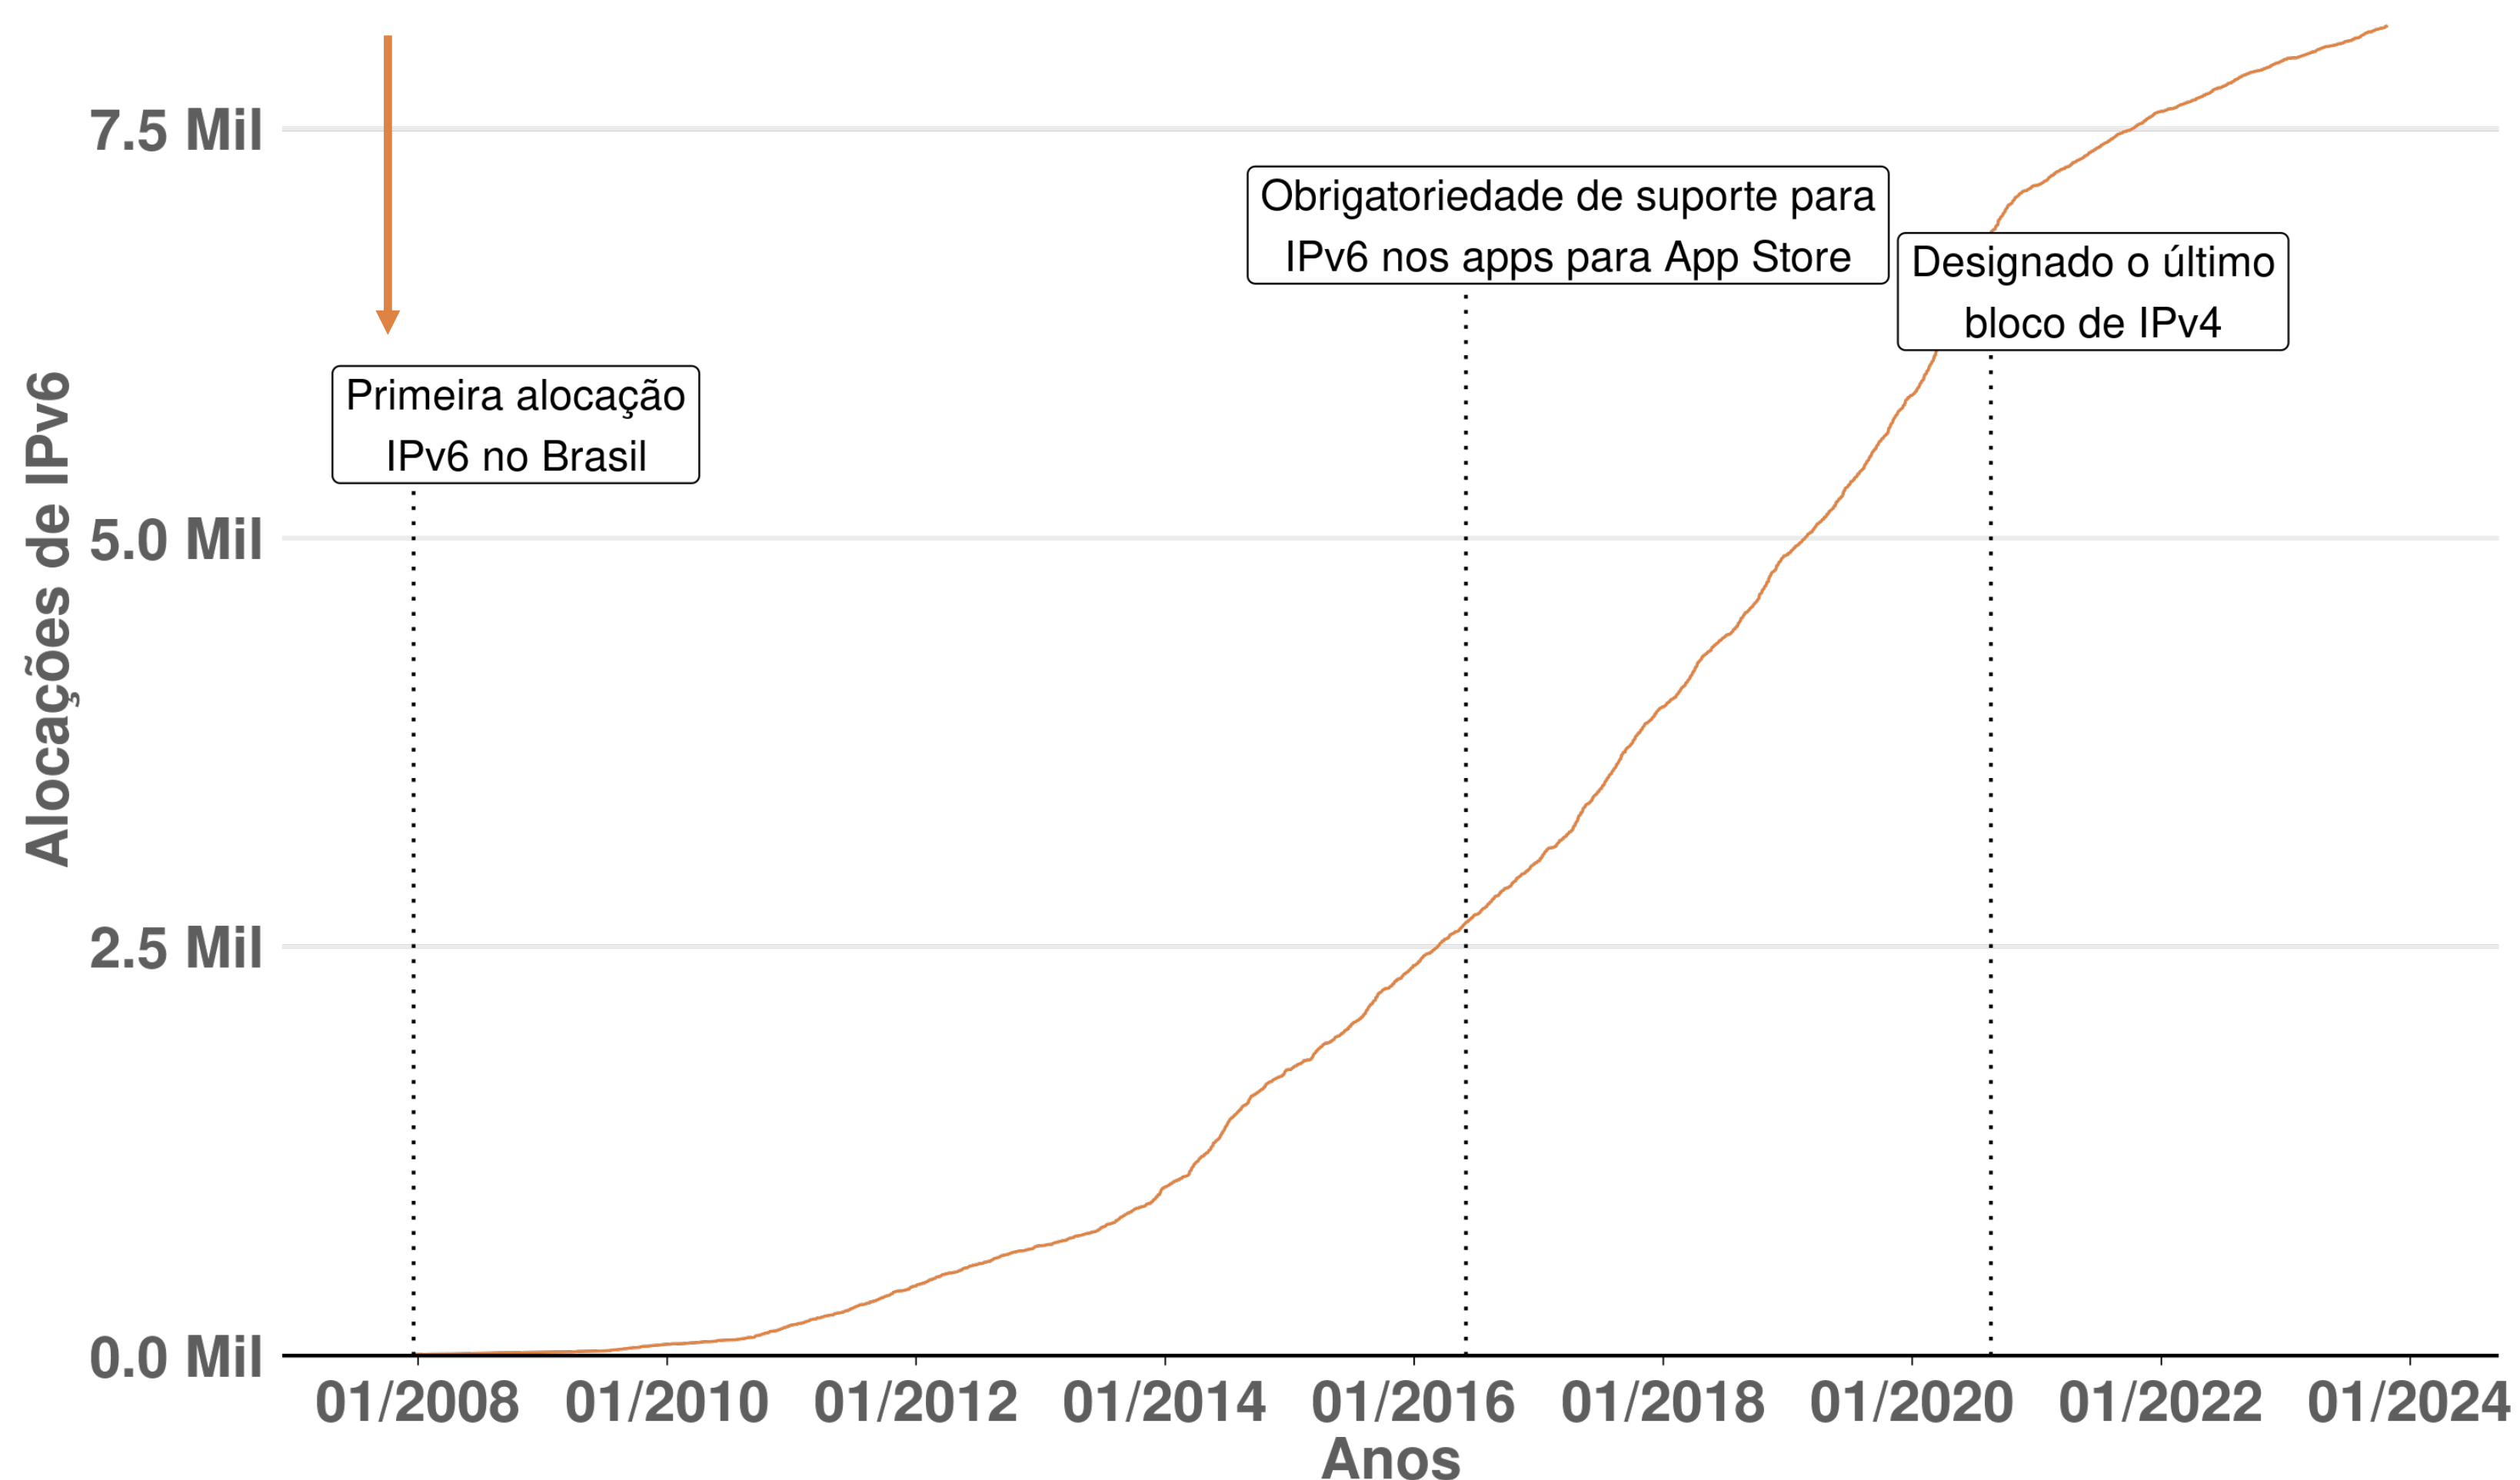

Alocação de IPv6

Acumulado de alocações IPv6 no Brasil

Primeira alocação em Dez/2007

Adaptado de: <https://ipv6.br/> | LACNIC