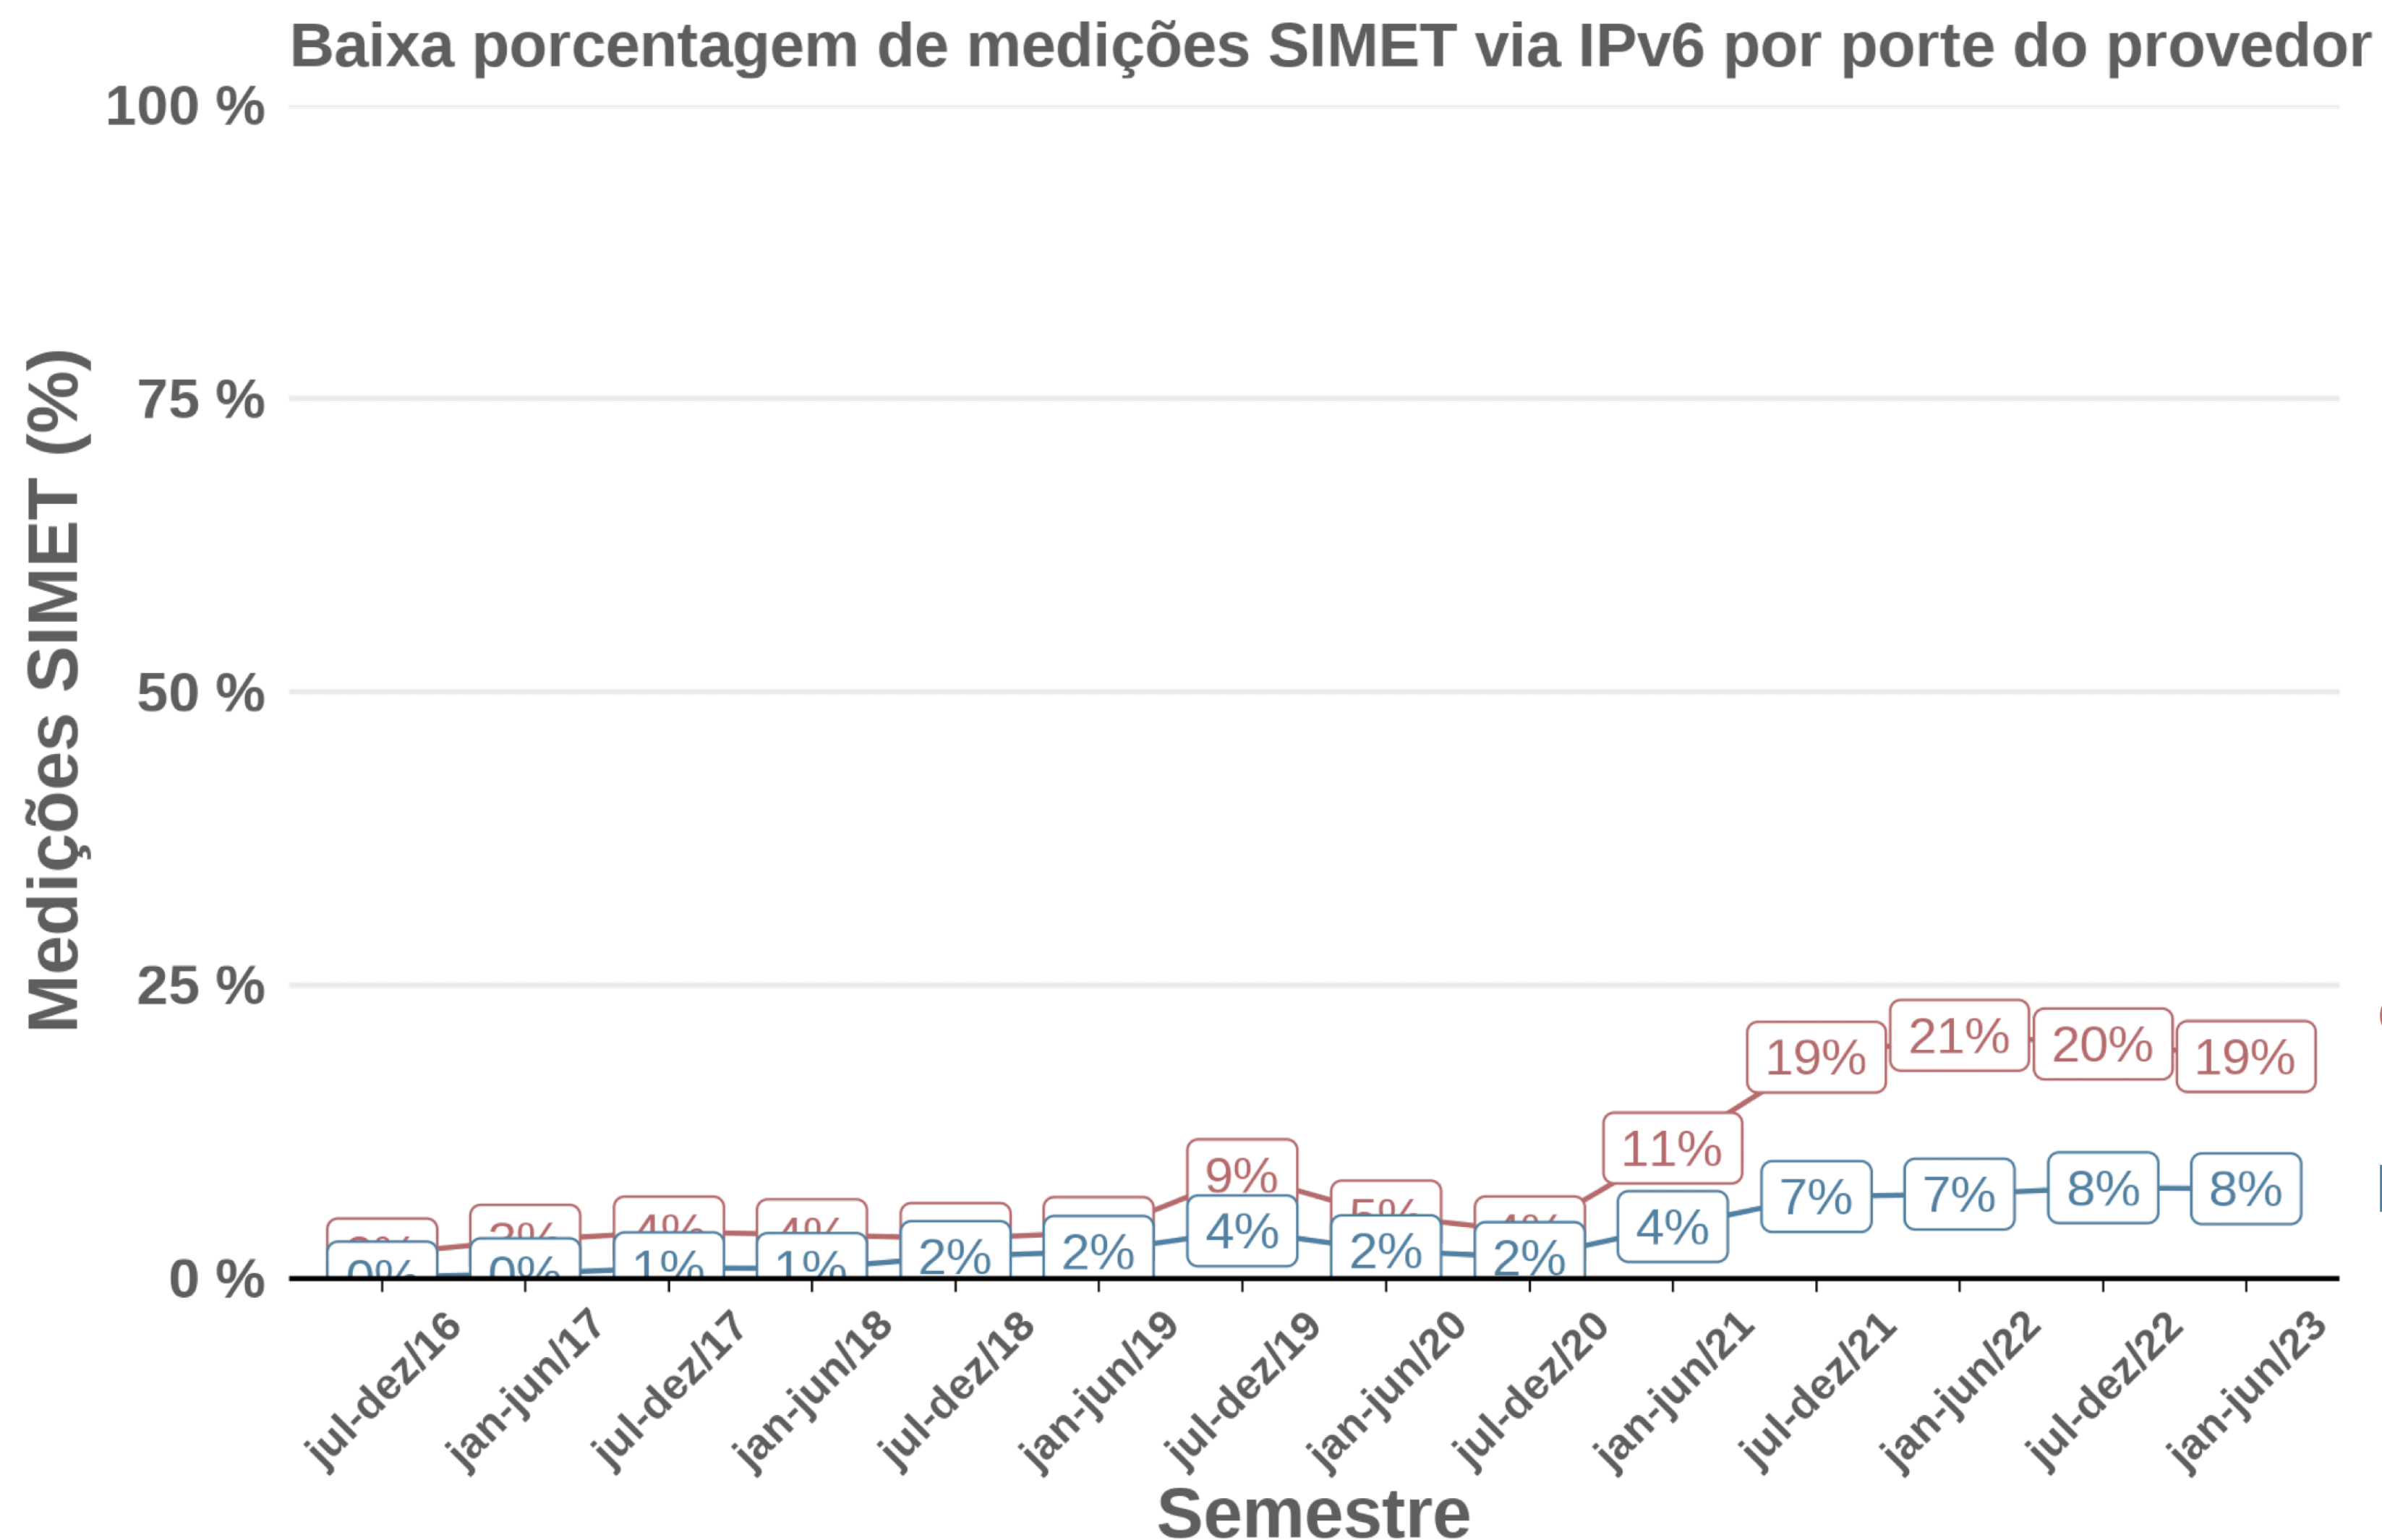

Reflexo para usuários

Qual a porcentagem de medições realizadas via IPv6?

Embora a porcentagem de ASNs com IPv6 seja alta, poucos usuários navegam utilizando preferencialmente IPv6

Melhor nos grandes provedores

Grande Porte

Pequeno Porte