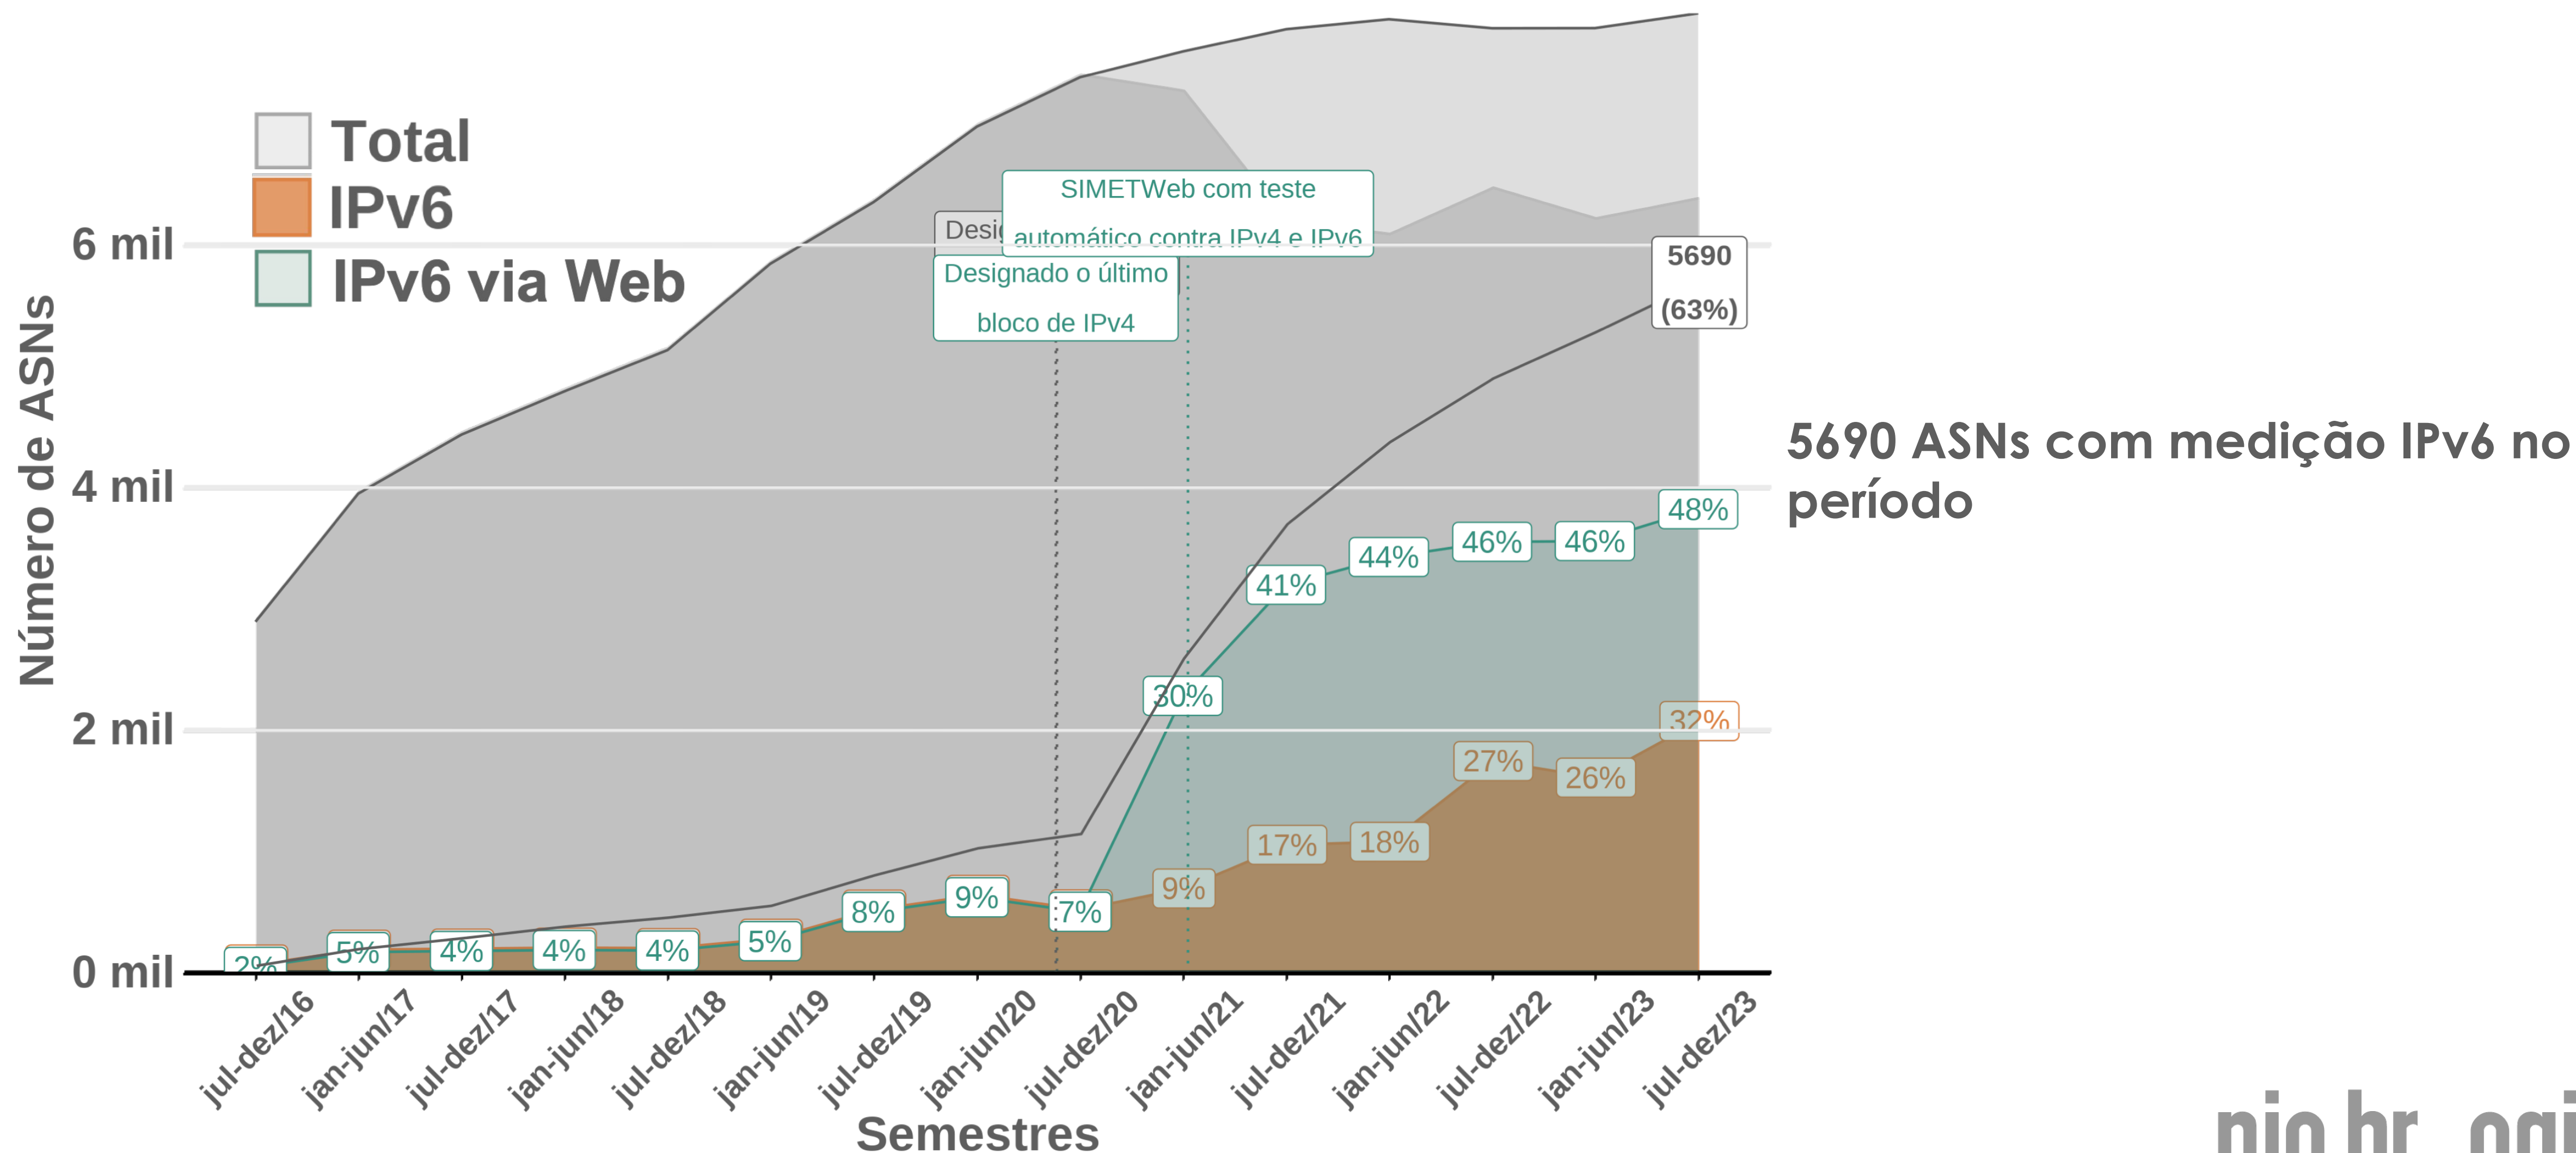

Distribuição nos provedores

Qual a porcentagem de ASNs com medições via IPv6?

Aumento no número e porcentagem de ASNs com medições via IPv6

Fonte: SIMET (NIC.br, 2023)